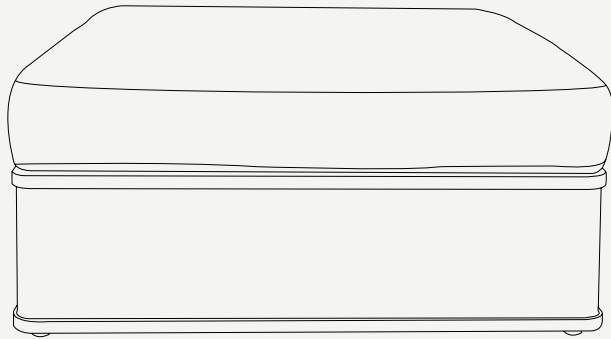

H 752 mm · 29.6"

L 910 mm · 35.8"

W 910 mm · 35.8"

H 450 mm · 16.5"

L 910 mm · 35.8"

W 910 mm · 35.8"

H 752 mm · 29.6"

L 1700 mm · 66.9"

W 910 mm · 35.8"

H 752 mm · 29.6"

L 910 mm · 35.8"

W 910 mm · 35.8"

MATERIALS AND COLOURS

Lacquer

MYFACE WHITE

MYFACE BLACK