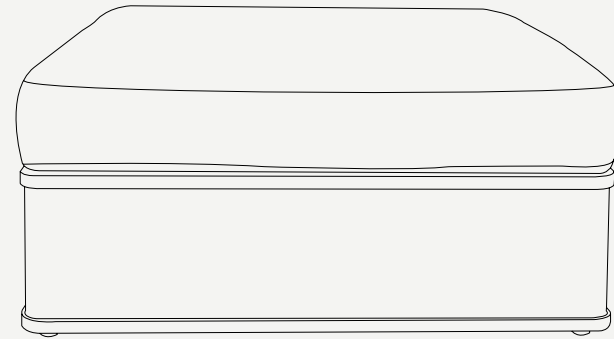

H 752 mm · 29.6"

L 910 mm · 35.8"

W 910 mm · 35.8"

H 450 mm · 16.5"

L 910 mm · 35.8"

W 910 mm · 35.8"

H 752 mm · 29.6"

L 1700 mm · 66.9"

W 910 mm · 35.8"

H 752 mm · 29.6"

L 910 mm · 35.8"

W 910 mm · 35.8"

MATERIALS AND COLOURS

Lacquer

MYFACE WHITE

MYFACE BLACK