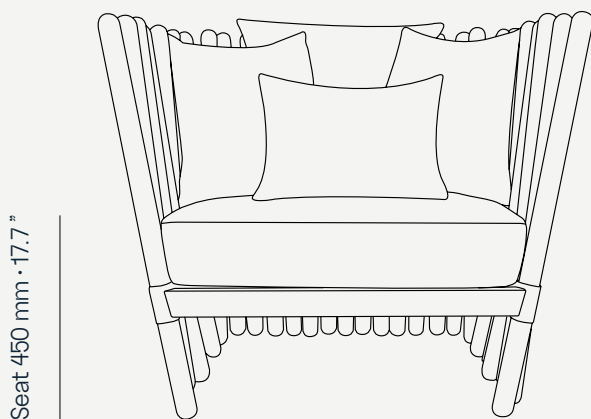

Seat 450 mm · 17.7"

L 980 mm · 38.5"

H 812 mm · 32"

W 870 mm · 34.3"

Performance

WATER PROOF

SUN PROTECTION

LONG LIFE CYCLES