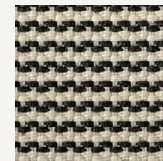

Outdoor Leather

GEMINI BLACK

GEMINI BROWN

GEMINI NAVY

Z FOREST

Z TERRACOTA

Z MUSHROOM

[View More](#)

Fabrics

NATTÉ CANVAS

NATTÉ CHARCOAL

NATTÉ GRAUMEL CHALK

SAVANE TORNADO

SLALOM SALE PEPE

LAGOON WEAVE BALTIC BLUE

[View More](#)