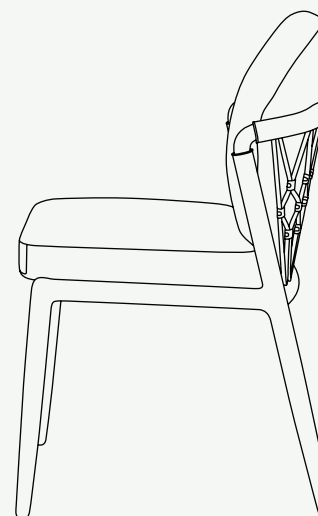

## Tupi Dining Chair

W 609 mm • 24 ”

D 563 mm • 22.1 ”

H 905 mm • 35.6 ”