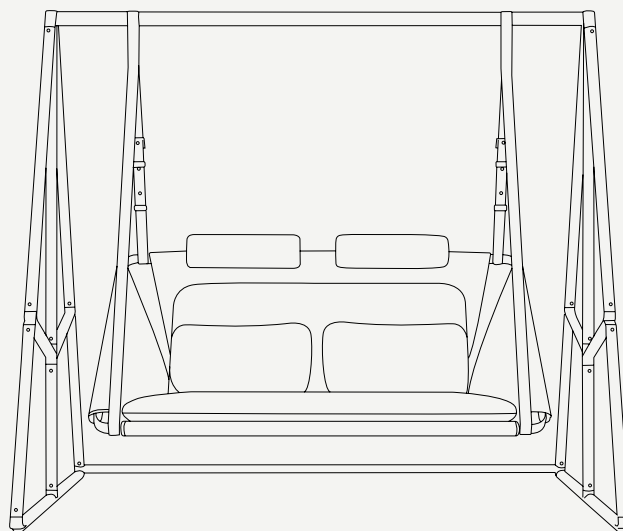

2x Pillow
650x400

70kg

Box
2040x1500x450

To assemble

Customizable

L 2000 mm · 78.7"

W 1340 mm · 52.8"

H 1800 mm · 70.9"